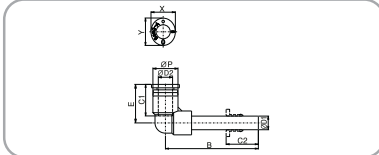

PLLJ45 - Boru Girişli 45° Dirsek (Uzun) / Plug-In Reducer Elbow

Teknik Çizim / Technical Drawing

Ölçü Tablosu / Dimension Chart

MODEL	ØD1	ØD2	ØP	E	C1	C2	G	X	Y	Orifis (mm) Orifice (mm)	Ağırlık (g) Weight (g)	Adet/Kutu Qty / Box
PLLJ45 04	4	4	10.4	43.6	16	16	56.36	10	12	3	6.9	100
PLLJ45 06	6	6	12.8	47.5	17	17	61.68	12	14	5	9.3	50
PLLJ45 08	8	8	14.4	54.5	18.5	18.5	70.53	14	16	7	12.9	50
PLLJ45 10	10	10	17.6	62	21	21	80.35	17	19	8	20.9	25
PLLJ45 12	12	12	21	69.9	22.5	22.5	90.57	21	23	10	32.8	25

PLGJ - Boru Girişli Düşürücü Dirsek / Plug-In Reducer Elbow

Teknik Çizim / Technical Drawing

Ölçü Tablosu / Dimension Chart

MODEL	ØD1	ØD2	ØP	B	C1	C2	E	X	Y	Orifis (mm) Orifice (mm)	Ağırlık (g) Weight (g)	Adet/Kutu Qty / Box
PLGJ 06-04	6	4	10.4	33.3	17	16	18.7	10	12	3	5.5	50
PLGJ 08-06	8	6	12.4	41.3	18.5	17	21.1	12	14	5	7	50
PLGJ 10-08	10	8	14.4	43.6	21	18.5	22.8	14	16	7	11	25
PLGJ 12-10	12	10	17.6	52	23.5	21	26.1	17	19	8	17	25

PLGJ45 - Boru Girişli Düşürücü 45° Dirsek / Plug-In Reducer Elbow

Teknik Çizim / Technical Drawing

Ölçü Tablosu / Dimension Chart

MODEL	D2	D1	ØP	E	C1	C2	G	X	Y	Orifis (mm) Orifice (mm)	Ağırlık (g) Weight (g)	Adet/Kutu Qty / Box
PLGJ45 06-04	6	4	10.4	37.6	16	16	50.36	10	12	3	6.7	50
PLGJ45 08-06	8	6	12.8	39	17	17	53.18	12	14	5	9.2	50
PLGJ45 10-08	10	8	14.4	44	18.5	18.5	60.03	14	16	7	12.6	25
PLGJ45 12-10	12	10	17.6	52	21	21	70.35	17	19	8	20.5	25