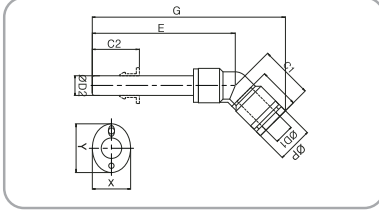

PLLJ45 - Boru Girişli 45° Dirsek (Uzun) / Plug-In Reducer Elbow

Teknik Çizim / Technical Drawing

Ölçü Tablosu / Dimension Chart

MODEL	ØD1	ØD2	ØP	E	C1	C2	G	X	Y	Orifis (mm) Orifice (mm)	Ağırlık (g) Weight (g)	Adet/Kutu Qty / Box
PLLJ45 04	4	4	10.4	43.6	16	16	56.36	10	12	3	6.9	100
PLLJ45 06	6	6	12.8	47.5	17	17	61.68	12	14	5	9.3	50
PLLJ45 08	8	8	14.4	54.5	18.5	18.5	70.53	14	16	7	12.9	50
PLLJ45 10	10	10	17.6	62	21	21	80.35	17	19	8	20.9	25
PLLJ45 12	12	12	21	69.9	22.5	22.5	90.57	21	23	10	32.8	25

PLGJ - Boru Girişli Düşürücü Dirsek / Plug-In Reducer Elbow

Teknik Çizim / Technical Drawing

Ölçü Tablosu / Dimension Chart

MODEL	ØD1	ØD2	ØP	B	C1	C2	E	X	Y	Orifis (mm) Orifice (mm)	Ağırlık (g) Weight (g)	Adet/Kutu Qty / Box
PLGJ 06-04	6	4	10.4	33.3	17	16	18.7	10	12	3	5.5	50
PLGJ 08-06	8	6	12.4	41.3	18.5	17	21.1	12	14	5	7	50
PLGJ 10-08	10	8	14.4	43.6	21	18.5	22.8	14	16	7	11	25
PLGJ 12-10	12	10	17.6	52	23.5	21	26.1	17	19	8	17	25

PLGJ45 - Boru Girişli Düşürücü 45° Dirsek / Plug-In Reducer Elbow

Teknik Çizim / Technical Drawing

Ölçü Tablosu / Dimension Chart

MODEL	D2	D1	ØP	E	C1	C2	G	X	Y	Orifis (mm) Orifice (mm)	Ağırlık (g) Weight (g)	Adet/Kutu Qty / Box
PLGJ45 06-04	6	4	10.4	37.6	16	16	50.36	10	12	3	6.7	50
PLGJ45 08-06	8	6	12.8	39	17	17	53.18	12	14	5	9.2	50
PLGJ45 10-08	10	8	14.4	44	18.5	18.5	60.03	14	16	7	12.6	25
PLGJ45 12-10	12	10	17.6	52	21	21	70.35	17	19	8	20.5	25

PIJ - Boru Bağlantı / Tube Splicer

Teknik Çizim / Technical Drawing

Ölçü Tablosu / Dimension Chart

MODEL	ØD	B	C	Orifis (mm) Orifice (mm)	Ağırlık (g) Weight (g)	Adet/Kutu Qty / Box
PIJ 04	4	35	16	2	0.5	100
PIJ 06	6	37	17	4	0.9	100
PIJ 08	8	39.5	18.5	5	1.7	50
PIJ 10	10	46	21	6.5	3	50
PIJ 12	12	50	22.5	8	4.4	50
PIJ 16	16	54	24.8	13	8.5	50