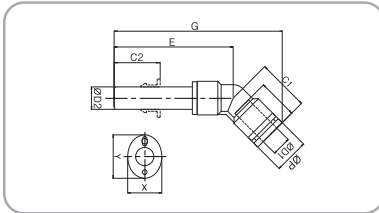

PLLJ45 - Boru Girişli 45° Dirsek (Uzun) / Plug-In Reducer Elbow

Teknik Çizim / Technical Drawing

Ölçü Tablosu / Dimension Chart

MODEL	ØD1	ØD2	ØP	E	C1	C2	G	X	Y	Orifis (mm) Orifice (mm)	Ağırlık (g) Weight (g)	Adet/Kutu Qty / Box
PLLJ45 04	4	4	10.4	43.6	16	16	56.36	10	12	3	6.9	100
PLLJ45 06	6	6	12.8	47.5	17	17	61.68	12	14	5	9.3	50
PLLJ45 08	8	8	14.4	54.5	18.5	18.5	70.53	14	16	7	12.9	50
PLLJ45 10	10	10	17.6	62	21	21	80.35	17	19	8	20.9	25
PLLJ45 12	12	12	21	69.9	22.5	22.5	90.57	21	23	10	32.8	25

PLGJ - Boru Girişli Düşürücü Dirsek / Plug-In Reducer Elbow

Teknik Çizim / Technical Drawing

Ölçü Tablosu / Dimension Chart

MODEL	ØD1	ØD2	ØP	B	C1	C2	E	X	Y	Orifis (mm) Orifice (mm)	Ağırlık (g) Weight (g)	Adet/Kutu Qty / Box
PLGJ 06-04	6	4	10.4	33.3	17	16	18.7	10	12	3	5.5	50
PLGJ 08-06	8	6	12.4	41.3	18.5	17	21.1	12	14	5	7	50
PLGJ 10-08	10	8	14.4	43.6	21	18.5	22.8	14	16	7	11	25
PLGJ 12-10	12	10	17.6	52	23.5	21	26.1	17	19	8	17	25

PLGJ45 - Boru Girişli Düşürücü 45° Dirsek / Plug-In Reducer Elbow

Teknik Çizim / Technical Drawing

Ölçü Tablosu / Dimension Chart

MODEL	D2	D1	ØP	E	C1	C2	G	X	Y	Orifis (mm) Orifice (mm)	Ağırlık (g) Weight (g)	Adet/Kutu Qty / Box
PLGJ45 06-04	6	4	10.4	37.6	16	16	50.36	10	12	3	6.7	50
PLGJ45 08-06	8	6	12.8	39	17	17	53.18	12	14	5	9.2	50
PLGJ45 10-08	10	8	14.4	44	18.5	18.5	60.03	14	16	7	12.6	25
PLGJ45 12-10	12	10	17.6	52	21	21	70.35	17	19	8	20.5	25

PIJ - Boru Bağlantı / Tube Splicer

Teknik Çizim / Technical Drawing

Ölçü Tablosu / Dimension Chart

MODEL	ØD	B	C	Orifis (mm) Orifice (mm)	Ağırlık (g) Weight (g)	Adet/Kutu Qty / Box
PIJ 04	4	35	16	2	0.5	100
PIJ 06	6	37	17	4	0.9	100
PIJ 08	8	39.5	18.5	5	1.7	50
PIJ 10	10	46	21	6.5	3	50
PIJ 12	12	50	22.5	8	4.4	50
PIJ 16	16	54	24.8	13	8.5	50