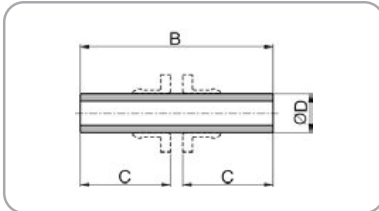

PLGJ - Boru Girişli Düşürücü Dirsek / Plug-In Reducer Elbow

Teknik Çizim / Technical Drawing

Ölçü Tablosu / Dimension Chart

MODEL	ØD1	ØD2	ØP	B	C1	C2	E	X	Y	Orifis (mm) Orifice (mm)	Ağırlık (g) Weight (g)	Adet/Kutu Qty / Box
PLGJ 06-04	6	4	10.4	33.3	17	16	18.7	10	12	3	5.5	50
PLGJ 08-06	8	6	12.4	41.3	18.5	17	21.1	12	14	5	7	50
PLGJ 10-08	10	8	14.4	43.6	21	18.5	22.8	14	16	7	11	25
PLGJ 12-10	12	10	17.6	52	23.5	21	26.1	17	19	8	17	25

PLGJ45 - Boru Girişli Düşürücü 45° Dirsek / Plug-In Reducer Elbow

Teknik Çizim / Technical Drawing

Ölçü Tablosu / Dimension Chart

MODEL	D2	D1	ØP	E	C1	C2	G	X	Y	Orifis (mm) Orifice (mm)	Ağırlık (g) Weight (g)	Adet/Kutu Qty / Box
PLGJ45 06-04	6	4	10.4	37.6	16	16	50.36	10	12	3	6.7	50
PLGJ45 08-06	8	6	12.8	39	17	17	53.18	12	14	5	9.2	50
PLGJ45 10-08	10	8	14.4	44	18.5	18.5	60.03	14	16	7	12.6	25
PLGJ45 12-10	12	10	17.6	52	21	21	70.35	17	19	8	20.5	25

PIJ - Boru Bağlantı / Tube Splicer

Teknik Çizim / Technical Drawing

Ölçü Tablosu / Dimension Chart

MODEL	ØD	B	C	Orifis (mm) Orifice (mm)	Ağırlık (g) Weight (g)	Adet/Kutu Qty / Box
PIJ 04	4	35	16	2	0.5	100
PIJ 06	6	37	17	4	0.9	100
PIJ 08	8	39.5	18.5	5	1.7	50
PIJ 10	10	46	21	6.5	3	50
PIJ 12	12	50	22.5	8	4.4	50
PIJ 16	16	54	24.8	13	8.5	50