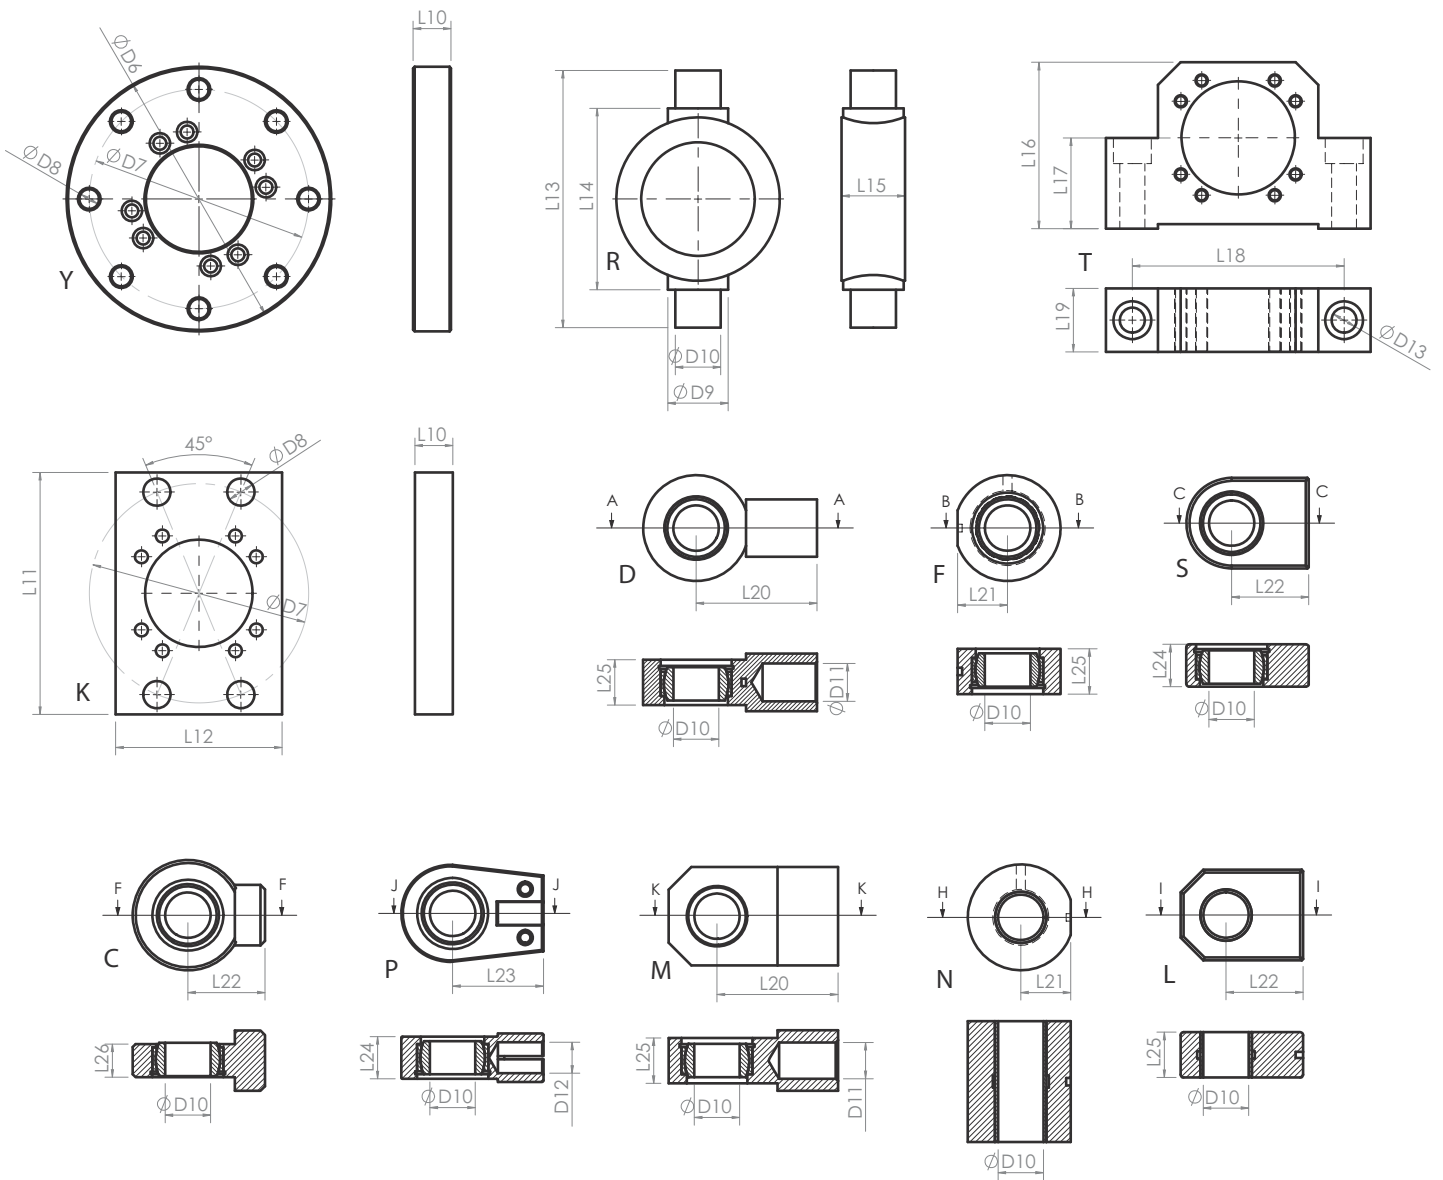

PİSTON	M	AA	D1	D2	D3	D4	D5	D6	D7	D8	D9	D10	D11	D12	D13	L	L1	L2	L3	L4
32	16	14	M12x1,5	40	60	40	1/4"	110	92	9	20	16	-	-	10.5	98	16	13	19	82
	18	16	M14x1,5														18			
40	22	18	M16x1,5	50	68	50	3/8"	125	106	9	25	20	M16x1,5	M16*1,5	10.5	157	22	13	19	141
	28	24	M20x1,5														28			
50	28	24	M20x1,5	60	78	60	3/8"	148	126	11	30	25	M20x1,5	M16*1,5	12.5	170	28	14	24	152
	36	30	M27x2														36			
63	36	30	M27x2	70	98	75	3/8"	170	145	13	40	30	M27x2	M22*1,5	16.5	188	36	16	29	168
	45	38	M33x2														45			
80	45	38	M33x2	85	120	95	1/2"	195	165	17.5	50	40	M33x2	M35*1,5	20.5	221	45	18	36	199
	56	48	M42x2														56			
100	56	48	M42x2	106	148	115	1/2"	238	200	22	60	50	M42x2	M45*1,5	24.5	243	56	20	37	218
	70	60	M48x2														63			

L5	L6	L7	L8	L10	L11	L12	L13	L14	L15	L16	L17	L18	L19	L20	L21	L22	L23	L24	L25	L26
-	-	-	-	16	105	70	99	75	30	65	35	85	30	-	-	-	-	-	-	-
237	250	238	223	16	115	80	122	90	30	75	40	100	30	52	23	38	50	19	20	16
268	270	265	248	20	140	90	145	105	36	90	50	125	36	65	28	45	50	23	25	20
306	304	295	277	25	160	110	170	120	42	110	60	140	42	80	33	51	60	28	30	22
366	380	364	338	32	182	125	199	135	52	130	69	175	52	97	43	69	85	35	35	28
421	441	424	389	32	220	150	220	160	62	155	80	220	62	120	53	88	105	40	40	35