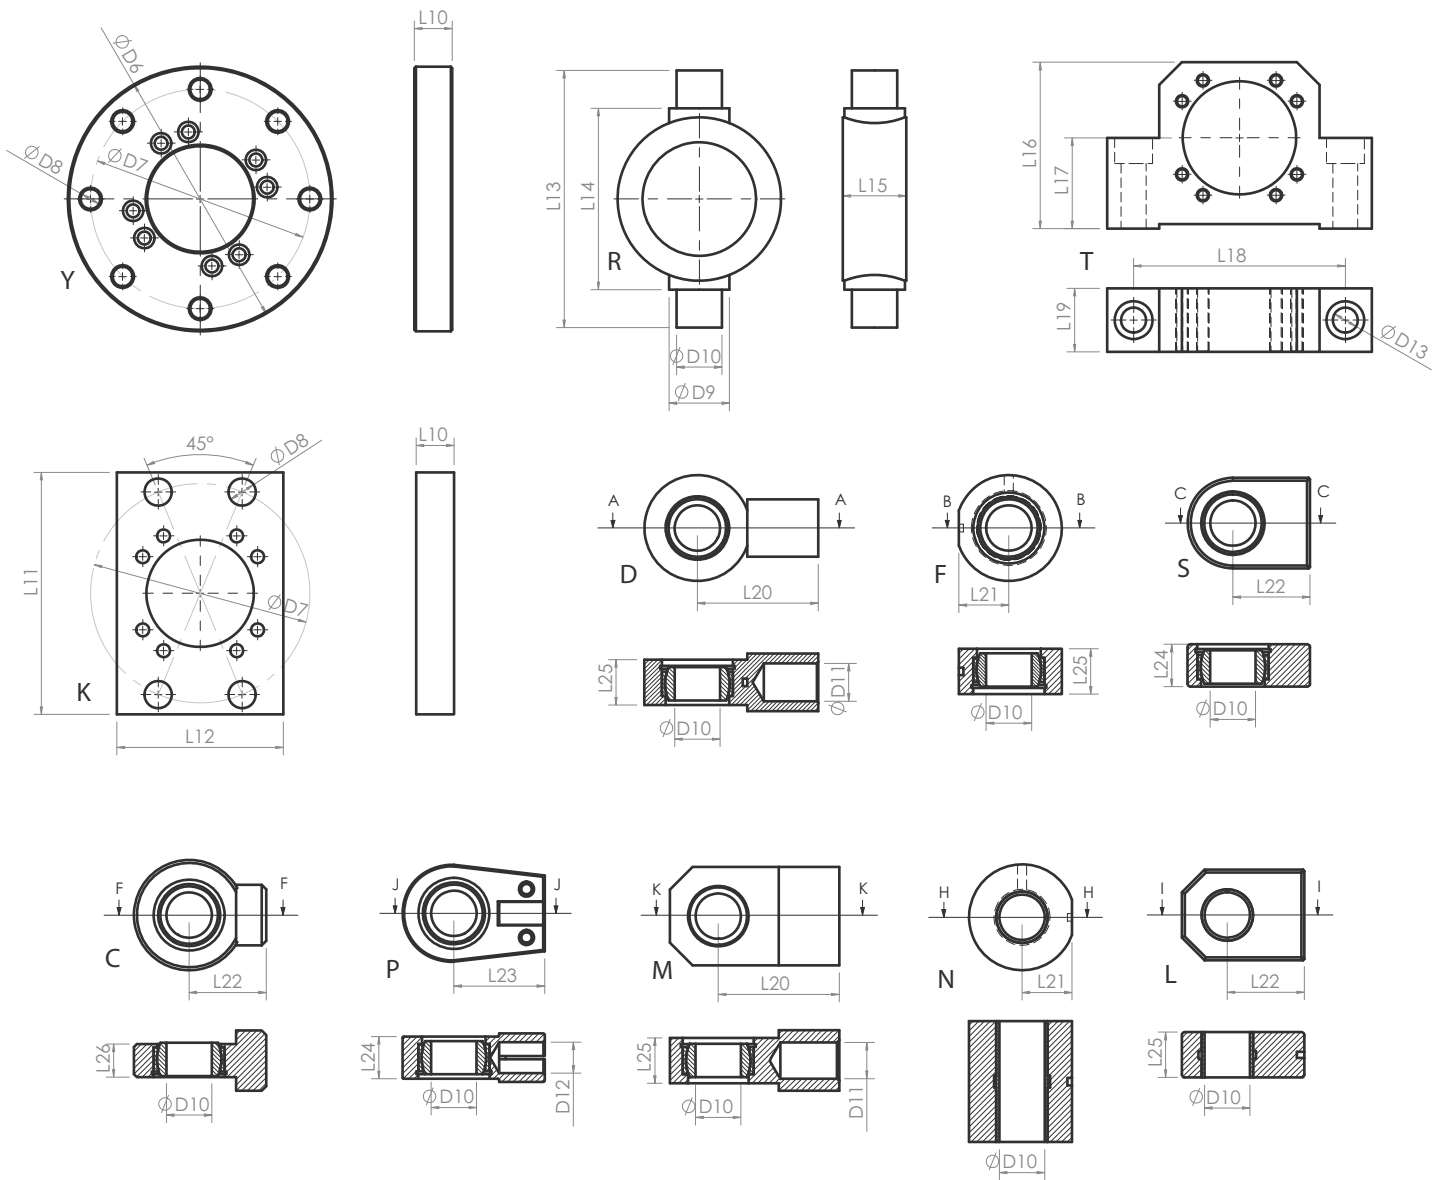

PİSTON	M	D1	D2	D3	D6	D7	D8	D9	D10	D11	D12	D13	L	L1	L2	L3	L4
32	14....	—	40	1/4"	110	92	9	20	—	—	—	10.5	134	—	13	120	—
	....18	—															
40	20....	M16*1,5	50	3/8"	125	106	9	25	20	M16x1,5	M16*1,5	10.5	137	17	13	124	212
	....25																
50	20....	M16*1,5	60	3/8"	148	126	11	30	25	M20x1,5	M16*1,5	12.5	145	17	14	131	238
	....35																
63	30....	M22*1,5	75	3/8"	170	145	13	40	30	M27x2	M22*1,5	16.5	163	23	16	147	276
	....45																
70	30....	M28*1,5	85	3/8"	170	145	13	40	35	M27x2	M22*1,5	16.5	173	23	16	157	286
	....55																
80	35....	M35*1,5	95	1/2"	195	165	17.5	50	40	M33x2	M35*1,5	20.5	186	36	18	168	326
	....60																
90	40....	M35*1,5	105	1/2"	195	165	17.5	50	40	M33x2	M35*1,5	20.5	186	36	18	168	326
	....60																
100	40....	M45*1,5	115	1/2"	238	200	22	60	50	M42x2	M45*1,5	24.5	227	46	20	207	400
	....75																
125	50....	M58*1,5	145	3/4"	272	235	22	70	60	M48x1,5	M58*1,5	24.5	241	59	23	218	444
	....90																

L5	L6	L7	L8	L10	L11	L12	L13	L14	L15	L16	L17	L18	L19	L20	L21	L22	L23	L24	L25	L26
-	-	-	-	16	105	70	-	-	-	-	-	-	-	-	-	-	-	-	-	-
225	213	198	54	16	115	80	122	90	30	75	40	100	30	52	23	38	50	19	20	16
240	235	218	58	20	140	90	145	105	36	90	50	125	36	65	28	45	50	23	25	20
274	265	247	67	25	160	110	170	120	42	110	60	140	42	80	33	51	60	28	30	22
294	304	267	67	25	160	110	170	120	42	110	60	140	42	80	33	61	70	30	30	25
340	324	298	78	32	182	125	199	135	52	130	69	175	52	97	43	69	85	35	35	28
340	324	298	78	32	182	125	199	135	52	130	69	175	52	97	43	69	85	35	35	28
420	403	368	95	32	220	150	220	160	62	155	80	220	62	120	53	88	105	40	40	35
471	441	404	106	32	252	180	295	195	76	200	105	245	76	140	63	100	130	50	50	44