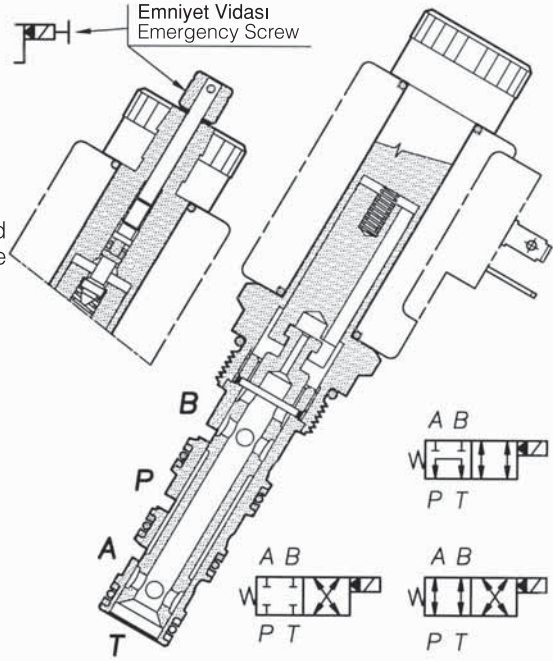

DÖRT YOLLU - İKİ KONUMLU SELENOİD KARTRİÇ VALFLER**CARTRIDGE FOUR-WAY TWO-POSITION SOLENOİD VALVES WITH UNIFIED CAVITY****VE - 4V - 50 - 073N - 78UNF**

Dört yollu iki konumlu direkt etkili selenoid kartriç valf. Enerjili veya enerjisiz durumdaki fonksiyonları için tabloya bakınız. Kartriç herhangi bir porttan akış girişine izin verir.

Four-way two-position direct acting solenoid valve ating solenoid cartridge valves. See table below for function performed while energized or de-energized.

The cartridge allow incoming flow at any port.

	$P > B$	$A > T$	
	$P > T$	$P > A$	$B > T$
	$P > A$	$B > T$	$P > B$
	$P > A$	$B > T$	$P > B$
	$P > A$	$B > T$	$P > B$
	$P > A$	$B > T$	$P > B$

**PERFORMANSLAR / PERFORMANCES**

Nominal ölçü Rated size	DN	6.5
Max. debi - oran Max. flow-rate		40 l/min 10 GPM
Max. basınç Max. pressure		210 bar 3000 PSI
Oda sıcaklığı Room temperature	°C	-30 +50
Yağ sıcaklığı Oil temperature	°C	-30 +80
Filtrasyon Filtration	µm	30
Sıkma torku Tightening torque	Nm	40
Ağırlık Weight	Kg	0.250

DÖRT YOLLU - İKİ KONUMLU SELENOİD KARTRİÇ VALFLER**CARTRIDGE FOUR-WAY TWO-POSITION SOLENOID VALVES WITH UNIFIED CAVITY**

İşlevi / Function	Sipariş Kodu Ordering Code	Tanımlama Description	Kavite Cavity
	005.247.000	VE-4V-50-073N-78UNF-A	CE-073-N
	005.248.000	VE-4V-50-073N-78UNF-A-E	CE-073-N
	005.249.000	VE-4V-50-073N-78UNF-B	CE-073-N
	005.250.000	VE-4V-50-073N-78UNF-B-E	CE-073-N
	005.251.000	VE-4V-50-073N-78UNF-C	CE-073-N
	005.252.000	VE-4V-50-073N-78UNF-C-E	CE-073-N