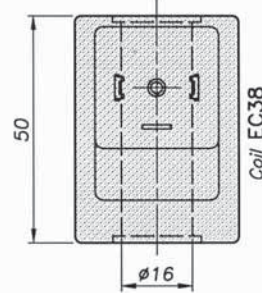

	$P > B$	$A > T$	
	$P > T$	$P > A$	$B > T$
	$P > A$	$B > T$	$P > B$
	$P > A$	$B > T$	$P > B$
	$P > A$	$B > T$	$P > B$
	$P > A$	$B > T$	$P > B$

**PERFORMANSLAR / PERFORMANCES**

Nominal ölçü Rated size	DN	6.5
Max. debi - oran Max. flow-rate		40 l/min 10 GPM
Max. basınç Max. pressure		210 bar 3000 PSI
Oda sıcaklığı Room temperature	°C	-30 +50
Yağ sıcaklığı Oil temperature	°C	-30 +80
Filtrasyon Filtration	µm	30
Sıkma torku Tightening torque	Nm	40
Ağırlık Weight	Kg	0.250

DÖRT YOLLU - İKİ KONUMLU SELENOİD KARTRİÇ VALFLER**CARTRIDGE FOUR-WAY TWO-POSITION SOLENOID VALVES WITH UNIFIED CAVITY**

İşlevi / Function	Sipariş Kodu Ordering Code	Tanımlama Description	Kavite Cavity
	005.247.000	VE-4V-50-073N-78UNF-A	CE-073-N
	005.248.000	VE-4V-50-073N-78UNF-A-E	CE-073-N
	005.249.000	VE-4V-50-073N-78UNF-B	CE-073-N
	005.250.000	VE-4V-50-073N-78UNF-B-E	CE-073-N
	005.251.000	VE-4V-50-073N-78UNF-C	CE-073-N
	005.252.000	VE-4V-50-073N-78UNF-C-E	CE-073-N

**BOBİN / COIL**

Ağırlık / Weight: 0.200 Kg

Güç Tüketimi / Power consumption
AC: 50 VA (Normal sıcaklık / nominal cool)
DC: 26 W (Normal sıcaklık / nominal cool)

Başlangıçtaki güç tüketimi normalden max. 3.5 kat fazladır.
Power at starting is max. 3.5 times higher than service one.