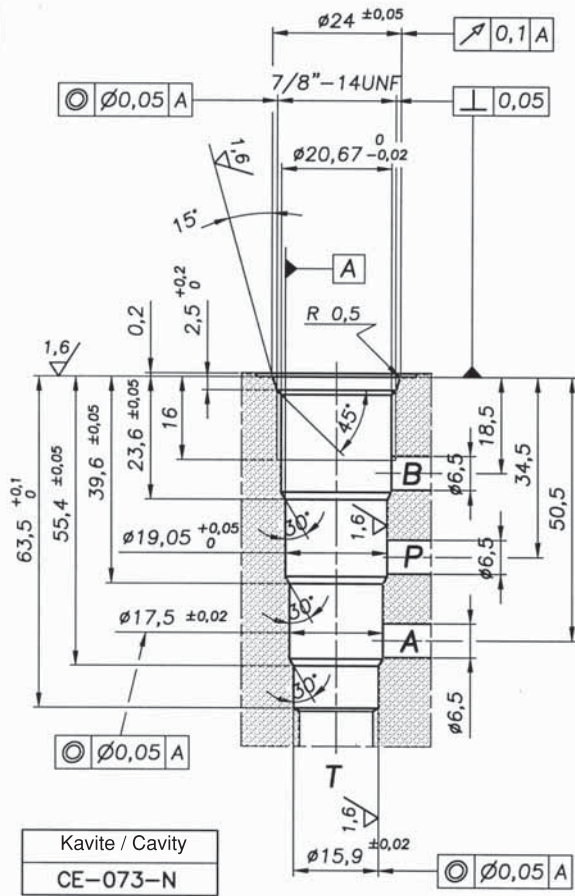

DÖRT YOLLU - İKİ KONUMLU SELENOİD KARTRİÇ VALFLER**CARTRIDGE FOUR-WAY TWO-POSITION SOLENOİD VALVES WITH UNIFIED CAVITY****VE - 4V - 50 - 073N - 78UNF**

Dört yollu iki konumlu direkt etkili selenoid kartriç valf. Enerjili veya enerjisiz durumdaki fonksiyonları için tabloya bakınız. Kartriç herhangi bir porttan akış girişine izin verir.

Four-way two-position direct acting solenoid valve ating solenoid cartridge valves. See table below for function performed while energized or de-energized.

The cartridge allow incoming flow at any port.

	$P > B$	$A > T$	
	$P > T$	$P > A$	$B > T$
	$P > A$	$B > T$	$P > B$
	$P > A$	$B > T$	$P > B$
	$P > A$	$B > T$	$P > B$
	$P > A$	$B > T$	$P > B$

**PERFORMANSLAR / PERFORMANCES**

Nominal ölçü Rated size	DN	6.5
Max. debi - oran Max. flow-rate		40 l/min 10 GPM
Max. basınç Max. pressure		210 bar 3000 PSI
Oda sıcaklığı Room temperature	°C	-30 +50
Yağ sıcaklığı Oil temperature	°C	-30 +80
Filtrasyon Filtration	µm	30
Sıkma torku Tightening torque	Nm	40
Ağırlık Weight	Kg	0.250

DÖRT YOLLU - İKİ KONUMLU SELENOİD KARTRİÇ VALFLER**CARTRIDGE FOUR-WAY TWO-POSITION SOLENOID VALVES WITH UNIFIED CAVITY**

İşlevi / Function	Sipariş Kodu Ordering Code	Tanımlama Description	Kavite Cavity
	005.247.000	VE-4V-50-073N-78UNF-A	CE-073-N
	005.248.000	VE-4V-50-073N-78UNF-A-E	CE-073-N
	005.249.000	VE-4V-50-073N-78UNF-B	CE-073-N
	005.250.000	VE-4V-50-073N-78UNF-B-E	CE-073-N
	005.251.000	VE-4V-50-073N-78UNF-C	CE-073-N
	005.252.000	VE-4V-50-073N-78UNF-C-E	CE-073-N