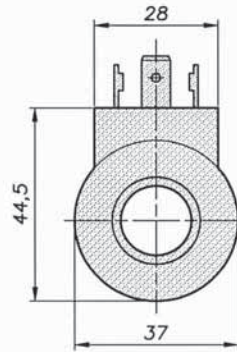

BOBİN / COIL

Ağırlık / Weight: 0.200 Kg

Güç Tüketimi / Power consumption
AC: 50 VA (Normal sıcaklık / nominal cool)
DC: 26 W (Normal sıcaklık / nominal cool)

Başlangıçtaki güç tüketimi normalden max. 3.5 kat fazladır.
Power at starting is max. 3.5 times higher than service one.