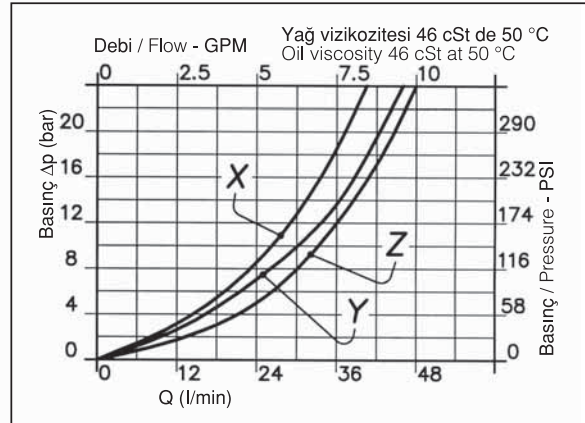

DÖRT YOLLU - İKİ KONUMLU SELENOİD KARTRİÇ VALFLER**CARTRIDGE FOUR-WAY TWO-POSITION SOLENOİD VALVES WITH UNIFIED CAVITY****VE - 4V - 50 - 073N - 78UNF**

Dört yollu iki konumlu direkt etkili selenoid kartriç valf. Enerjili veya enerjisiz durumdaki fonksiyonları için tabloya bakınız. Kartriç herhangi bir porttan akış girişine izin verir.

Four-way two-position direct acting solenoid valve ating solenoid cartridge valves. See table below for function performed while energized or de-energized.

The cartridge allow incoming flow at any port.

	$P > B$	$A > T$	
	$P > T$	$P > A$	$B > T$
	$P > A$	$B > T$	$P > B$
	$P > A$	$B > T$	$P > B$
	$P > A$	$B > T$	$P > B$
	$P > A$	$B > T$	$P > B$

**PERFORMANSLAR / PERFORMANCES**

Nominal ölçü Rated size	DN	6.5
Max. debi - oran Max. flow-rate		40 l/min 10 GPM
Max. basınç Max. pressure		210 bar 3000 PSI
Oda sıcaklığı Room temperature	°C	-30 +50
Yağ sıcaklığı Oil temperature	°C	-30 +80
Filtrasyon Filtration	µm	30
Sıkma torku Tightening torque	Nm	40
Ağırlık Weight	Kg	0.250