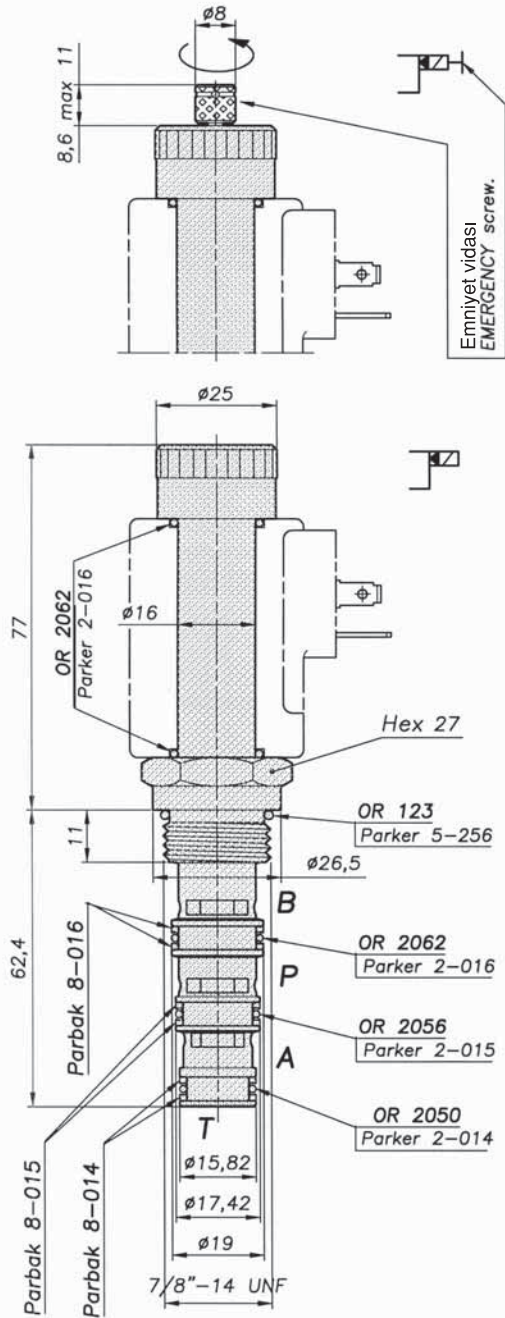

DÖRT YOLLU - İKİ KONUMLU SELENOİD KARTRİÇ VALFLER

CARTRIDGE FOUR-WAY TWO-POSITION SOLENOID VALVES WITH UNIFIED CAVITY

İşlevi / Function	Sipariş Kodu Ordering Code	Tanımlama Description	Kavite Cavity
	005.247.000	VE-4V-50-073N-78UNF-A	CE-073-N
	005.248.000	VE-4V-50-073N-78UNF-A-E	CE-073-N
	005.249.000	VE-4V-50-073N-78UNF-B	CE-073-N
	005.250.000	VE-4V-50-073N-78UNF-B-E	CE-073-N
	005.251.000	VE-4V-50-073N-78UNF-C	CE-073-N
	005.252.000	VE-4V-50-073N-78UNF-C-E	CE-073-N