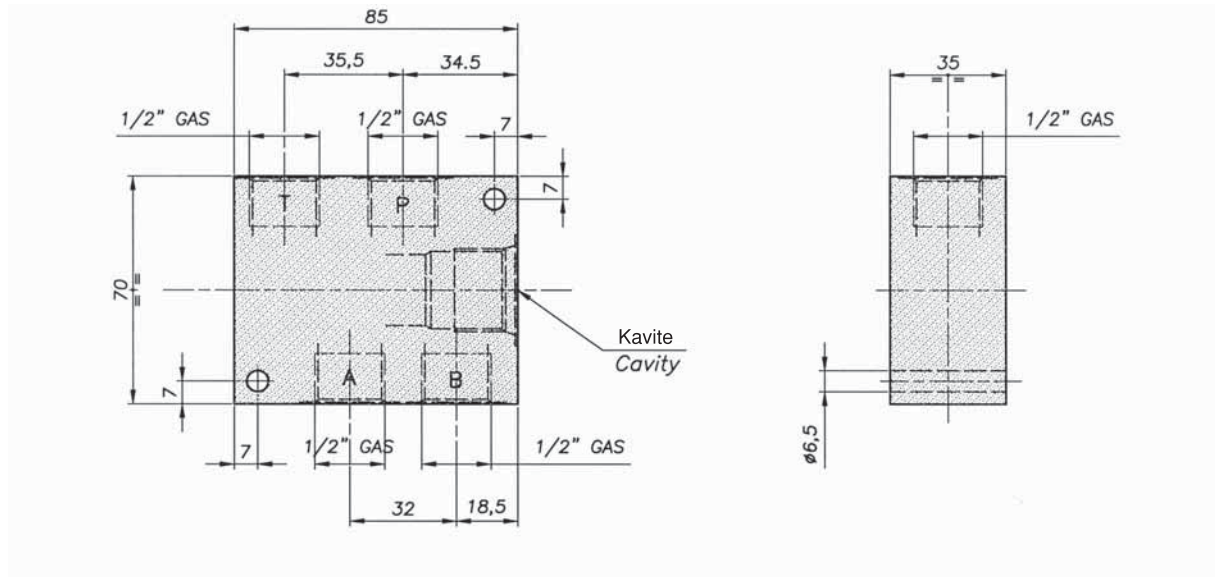

DÖRT YOLLU - İKİ KONUMLU KARTRİÇ GÖVDELERİ

CARTRIDGE FOUR-WAY TWO-POSITION SOLENOID VALVES WITH UNIFIED CAVITY

Delikler Ports	Kısa tanımlama Short description	Kavite / Cavity	Cod.
1/2" GAS	C-12GAS-073N-4V	7/8" 14 UNF CE-073-N	005.248.001