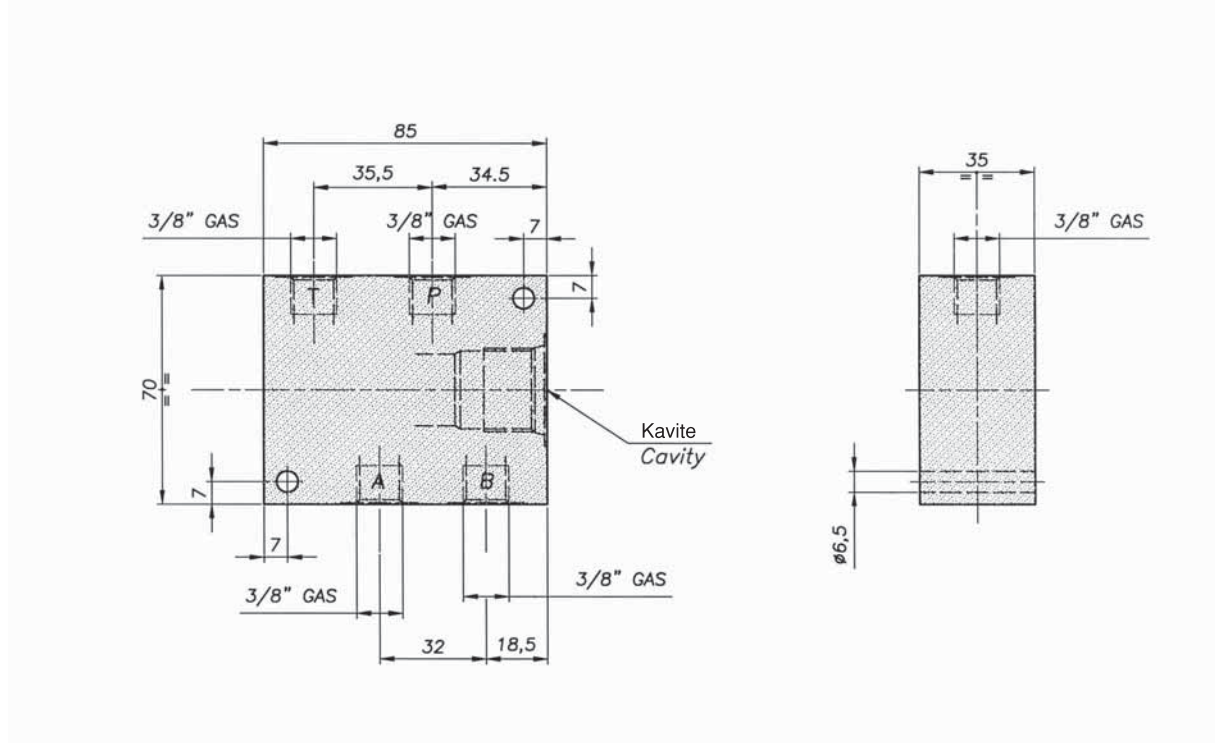

Delikler Ports	Kısa tanımlama Short description	Kavite / Cavity	Cod.
3/8" GAS	C-38GAS-073N-4V	7/8" 14 UNF CE-073-N	005.247.003