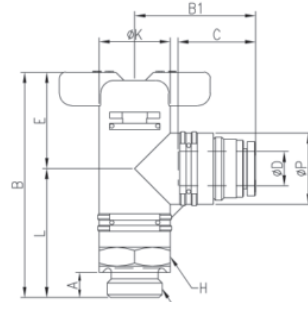

SANG-A GBL-G Serisi Mini Küresel Vanalar

Elbow

Boyutlar

MODEL [ØD-T] Tube: (Metric) - Thread: (G)

(mm)

MODEL	ØD	C	ØP	E	L	A	ØK	H	B	B1	W.G(g)	Q'ty/ inbox
GBL 20-06G01	G1/8	17	17	23	29.75	5	17	17	55.75	27.7	31	25
GBL 20-06G02	G1/4	17	17	23	30.75	6	17	17	53.75	27.7	36	25
GBL 20-06G03	G3/8	17	17	23	31.75	7	17	17	54.75	27.7	41.9	25
GBL 20-08G01	G1/8	17	17	23	29.75	5	17	17	52.75	28.85	31.4	25
GBL 20-08G02	G1/4	17	17	23	30.75	6	17	17	53.75	28.85	34.4	25
GBL 20-08G03	G3/8	17	17	23	31.75	7	17	17	54.75	28.85	42.3	25
GBL 60-10G02	G1/4	24	24	28	40.1	6	24	24	68.1	38.1	93	12
GBL 60-10G03	G3/8	24	24	28	41.1	7	24	24	69.1	38.1	98	12
GBL 60-10G04	G1/2	24	24	28	42.6	8.5	24	24	70.6	38.1	105.4	12
GBL 60-12G02	G1/4	24	24	28	40.1	6	24	24	68.1	41	95.4	12
GBL 60-12G03	G3/8	24	24	28	41.1	7	24	24	69.1	41	100.4	12
GBL 60-12G04	G1/2	24	24	28	42.6	8.5	24	24	70.6	41	108.1	12