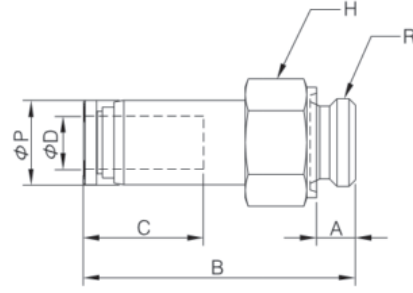

SANG-A GPCVC-G Serisi Rekor Tipli Çekvalf Bağlantılar

Straight

Boyutlar

MODEL [ØD-T] Tube: (Metric) - Thread: (G)

MODEL	ØD	R	H	C	ØP	B	A	W.G(g)	Q'ty/ inbox
GPCVC 04G01	4	G1/8	14	16	8.8	25.9	5	15.5	100
GPCVC 06G01	6	G1/8	14	17	11	36.05	5	19.2	100
GPCVC 06G02	6	G1/4	17	17	11	32.25	6	28.1	50
GPCVC 08G01	8	G1/8	14	18.5	13	36.4	5	23.2	50
GPCVC 08G02	8	G1/4	17	18.5	13	41.9	6	32.8	50
GPCVC 10G03	10	G3/8	24	21	25	57.7	7	43	20
GPCVC 10G04	10	G1/2	27	21	28	63	8.5	54.2	20
GPCVC 12G03	12	G3/8	24	22	25	60.5	7	48.1	20
GPCVC 12G04	12	G1/2	27	22	28	66	8.5	61.1	20