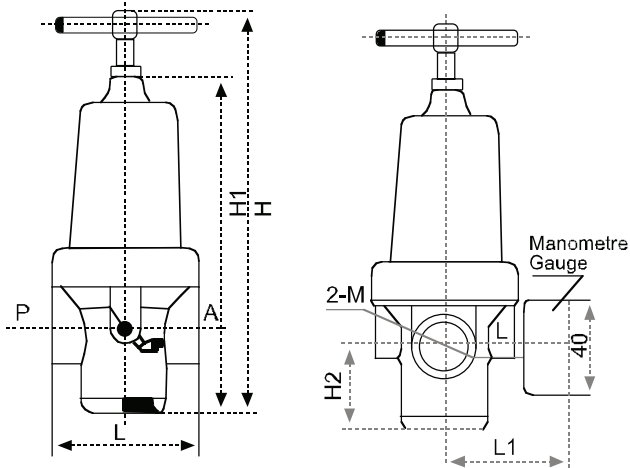

**QTYH Yüksek Basınç Regülatörü / High Pressure Regulator**

**Özellikler / Specification**

Model / Model	QTYH				
Bağlantı Ölçüsü / Port Size	1/4"	3/8"	1/2"	3/4"	1"
Basınç Aralığı / Pressure Range	0.05–3.0 MPa / 0.5–30 bar				
Max. Çalışma Basıncı / Max. Service Pressure (bar)	4.0 MPa / 40 bar				
Sıcaklık / Temperature	-25°C ~ +80°C				

**Sipariş Kodu / Ordering Code**

QTY	H	15
Regülatör/ Regulator	Yüksek Basınç / High Pressure	Bağlantı Ölçüsü Port Size

**Sembol / Symbol**

**Teknik Çizim / Technical Drawing**

Bağlantı Ölçüsü Port Size	L	L1	H	H1	H2	M	M1
8	55	60	140	100	22	G1/4	G1/4
10	55	60	140	100	22	G3/8	G1/4
15	55	60	140	100	22	G1/2	G1/4
20	75	72	190	159	50	G3/4	G1/4
25	75	72	190	159	50	G1	G1/4