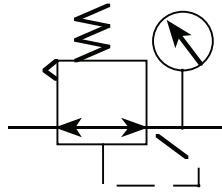

**QTYH Yüksek Basınç Regülatörü / High Pressure Regulator**

**Özellikler / Specification**

Model / Model	QTYH				
Bağlantı Ölçüsü / Port Size	1/4"	3/8"	1/2"	3/4"	1"
Basınç Aralığı / Pressure Range	0.05–3.0 MPa / 0.5–30 bar				
Max. Çalışma Basıncı / Max. Service Pressure (bar)	4.0 MPa / 40 bar				
Sıcaklık / Temperature	-25°C ~ +80°C				

**Sipariş Kodu / Ordering Code**

QTY	H	15
Regülatör/ Regulator	Yüksek Basınç / High Pressure	Bağlantı Ölçüsü Port Size

**Sembol / Symbol**

**Teknik Çizim / Technical Drawing**

Bağlantı Ölçüsü Port Size	L	L1	H	H1	H2	M	M1
8	55	60	140	100	22	G1/4	G1/4
10	55	60	140	100	22	G3/8	G1/4
15	55	60	140	100	22	G1/2	G1/4
20	75	72	190	159	50	G3/4	G1/4
25	75	72	190	159	50	G1	G1/4