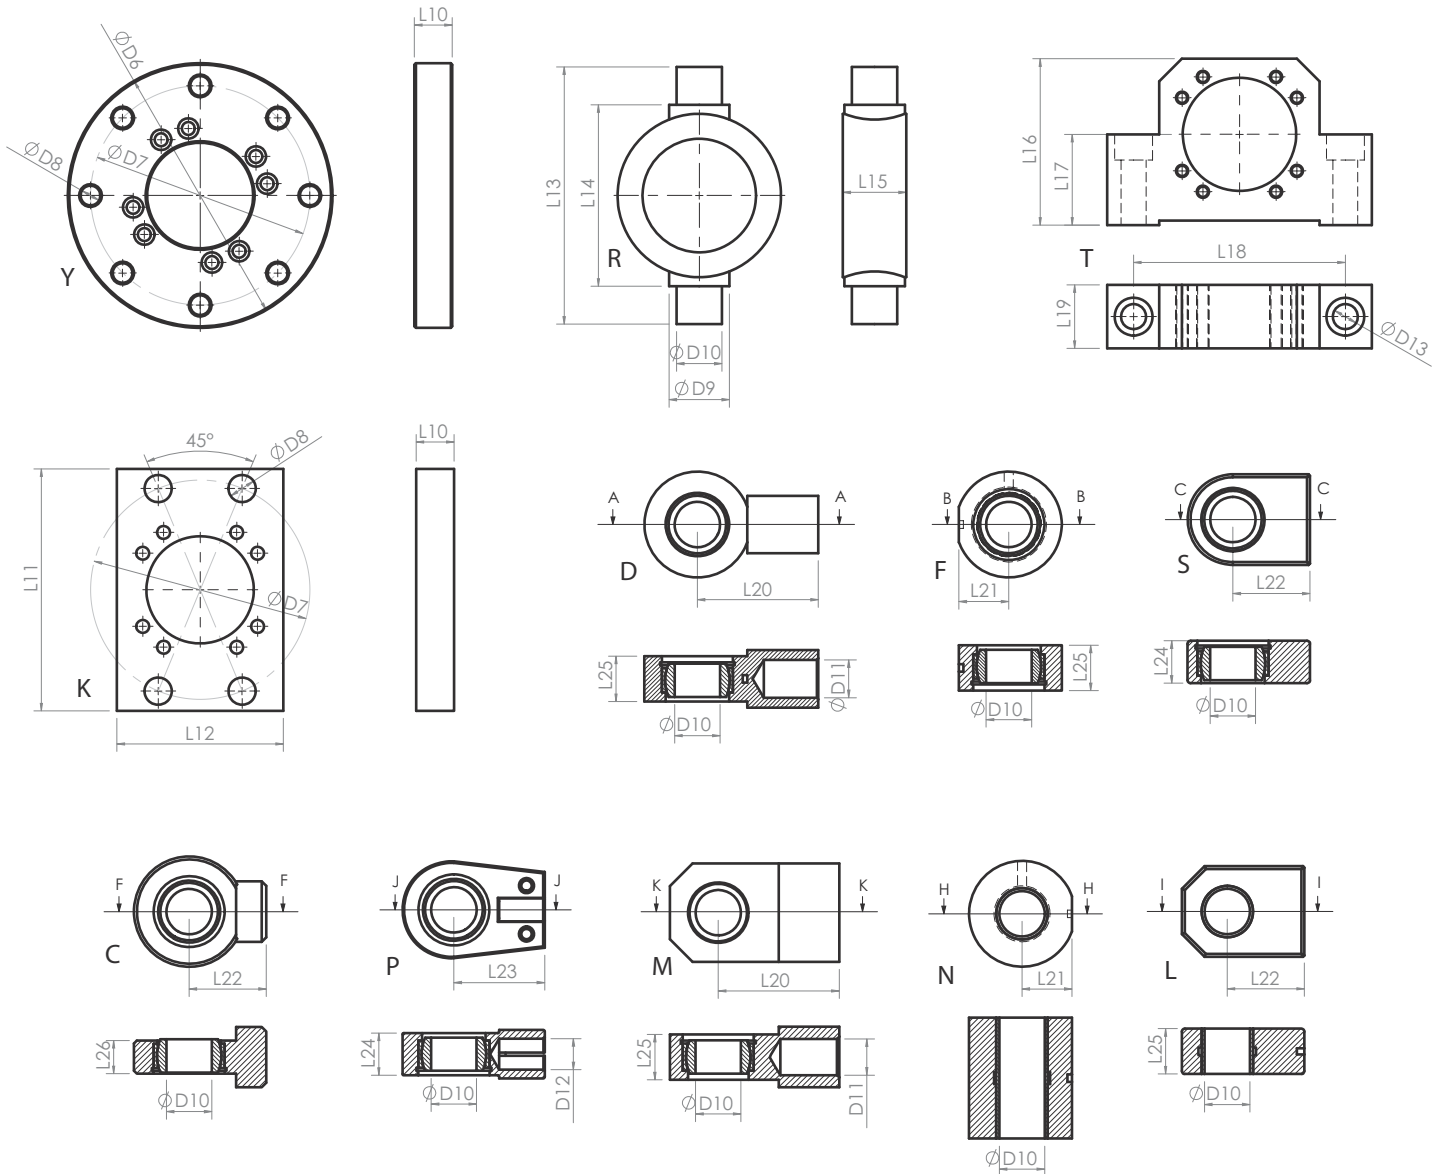

PİSTON	M	D1	D2	D3	D6	D7	D8	D9	D10	D11	D12	D13	L	L1	L2	L3	L4
32	14....	—	40	1/4"	110	92	9	20	—	—	—	10.5	118	—	13	105	—
	....18	—															
40	20....	M16*1,5	50	3/8"	125	106	9	25	20	M16x1,5	M16*1,5	10.5	120	17	13	107	195
	....25																
50	20....	M16*1,5	60	3/8"	148	126	11	30	25	M20x1,5	M16*1,5	12.5	130	17	14	116	223
	....35																
63	30....	M22*1,5	75	3/8"	170	145	13	40	30	M27x2	M22*1,5	16.5	143	23	16	127	256
	....45																
70	30....	M28*1,5	85	3/8"	170	145	13	40	35	M27x2	M22*1,5	16.5	154	23	16	138	267
	....55																
80	35....	M35*1,5	95	1/2"	195	165	17.5	50	40	M33x2	M35*1,5	20.5	171	36	18	153	311
	....60																
90	40....	M35*1,5	105	1/2"	195	165	17.5	50	40	M33x2	M35*1,5	20.5	174	36	18	156	314
	....60																
100	40....	M45*1,5	115	1/2"	238	200	22	60	50	M42x2	M45*1,5	24.5	195	46	20	175	368
	....75																
125	50....	M58*1,5	145	3/4"	272	235	22	70	60	M48x1,5	M58*1,5	24.5	204	59	23	181	407
	....90																

L5	L6	L7	L8	L10	L11	L12	L13	L14	L15	L16	L17	L18	L19	L20	L21	L22	L23	L24	L25	L26
-	-	-	-	16	105	70	-	-	-	-	-	-	-	-	-	-	-	-	-	-
208	196	181	54	16	115	80	122	90	30	75	40	100	30	52	23	38	50	19	20	16
225	220	203	58	20	140	90	145	105	36	90	50	125	36	65	28	45	50	23	25	20
254	245	227	66	25	160	110	170	120	42	110	60	140	42	80	33	51	60	28	30	22
275	285	248	67	25	160	110	170	120	42	110	60	140	42	80	33	61	70	30	30	25
325	309	283	78	32	182	125	199	135	52	130	69	175	52	97	43	69	85	35	35	28
328	312	286	78	32	182	125	199	135	52	130	69	175	52	97	43	69	85	35	35	28
388	371	336	95	32	220	150	220	160	62	155	80	220	62	120	53	88	105	40	40	35
434	404	367	106	32	252	180	295	195	76	200	105	245	76	140	63	100	130	50	50	44