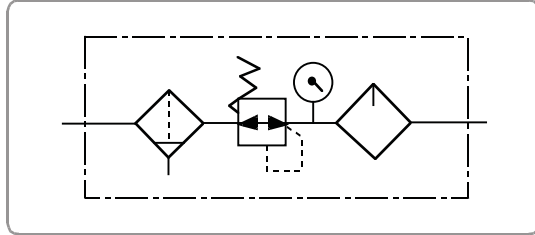

C90 Serisi F.R.L Şartlandırıcı / C90 Series F.R.L Combination

Özellikler / Specification

Model / Model	C 906 R 906	C 908 R 908	F 906 L 906	F 908 L 908
Bağlantı Ölçüsü / Port Size	3/4"	1"	3/4"	1"
Filtre Elemanı / Filter Element	5µ			
Çalışma Basıncı / Adj. Pressure Range (bar)	10		20	
Max. Çalışma Basıncı / Max. Service Pressure (bar)	15		20	
Max. Akış (L / dak) / Max. Flow (L / min)	4600	5200	4600	5200
Çalışma Sıcaklığı / Operating Temp Range	5°C ~ 60°C			
Filtre Hazne Kapasitesi / Drain Capacity	350 ml			
Yağ Hazne Kapasitesi / Oil Capacity	350 ml			
Tavsiye Edilen Yağ / Recommended Lubricant	ISO VG-32			
Bileşen Tipi Type of Constitution Unit	Filtre / Air Filter	F906	F908	
	Regülatör / Regulator	R906	R908	
	Yağlayıcı / Lubricator	L906	L908	

Sembol / Symbol

Sipariş Kodu / Ordering Code

C	90	6	A
Model / Model	Tip / Type	Bağlantı Ölçüsü / Port Size	Otomatik Tahliye Auto Drain
Filtre Regülatör Yağlayıcı Filter Regulator Lubricator	90 Serisi / Series	6: 3/4" 8: 1"	Boş / Blank: Manuel A : Otomatik / Auto